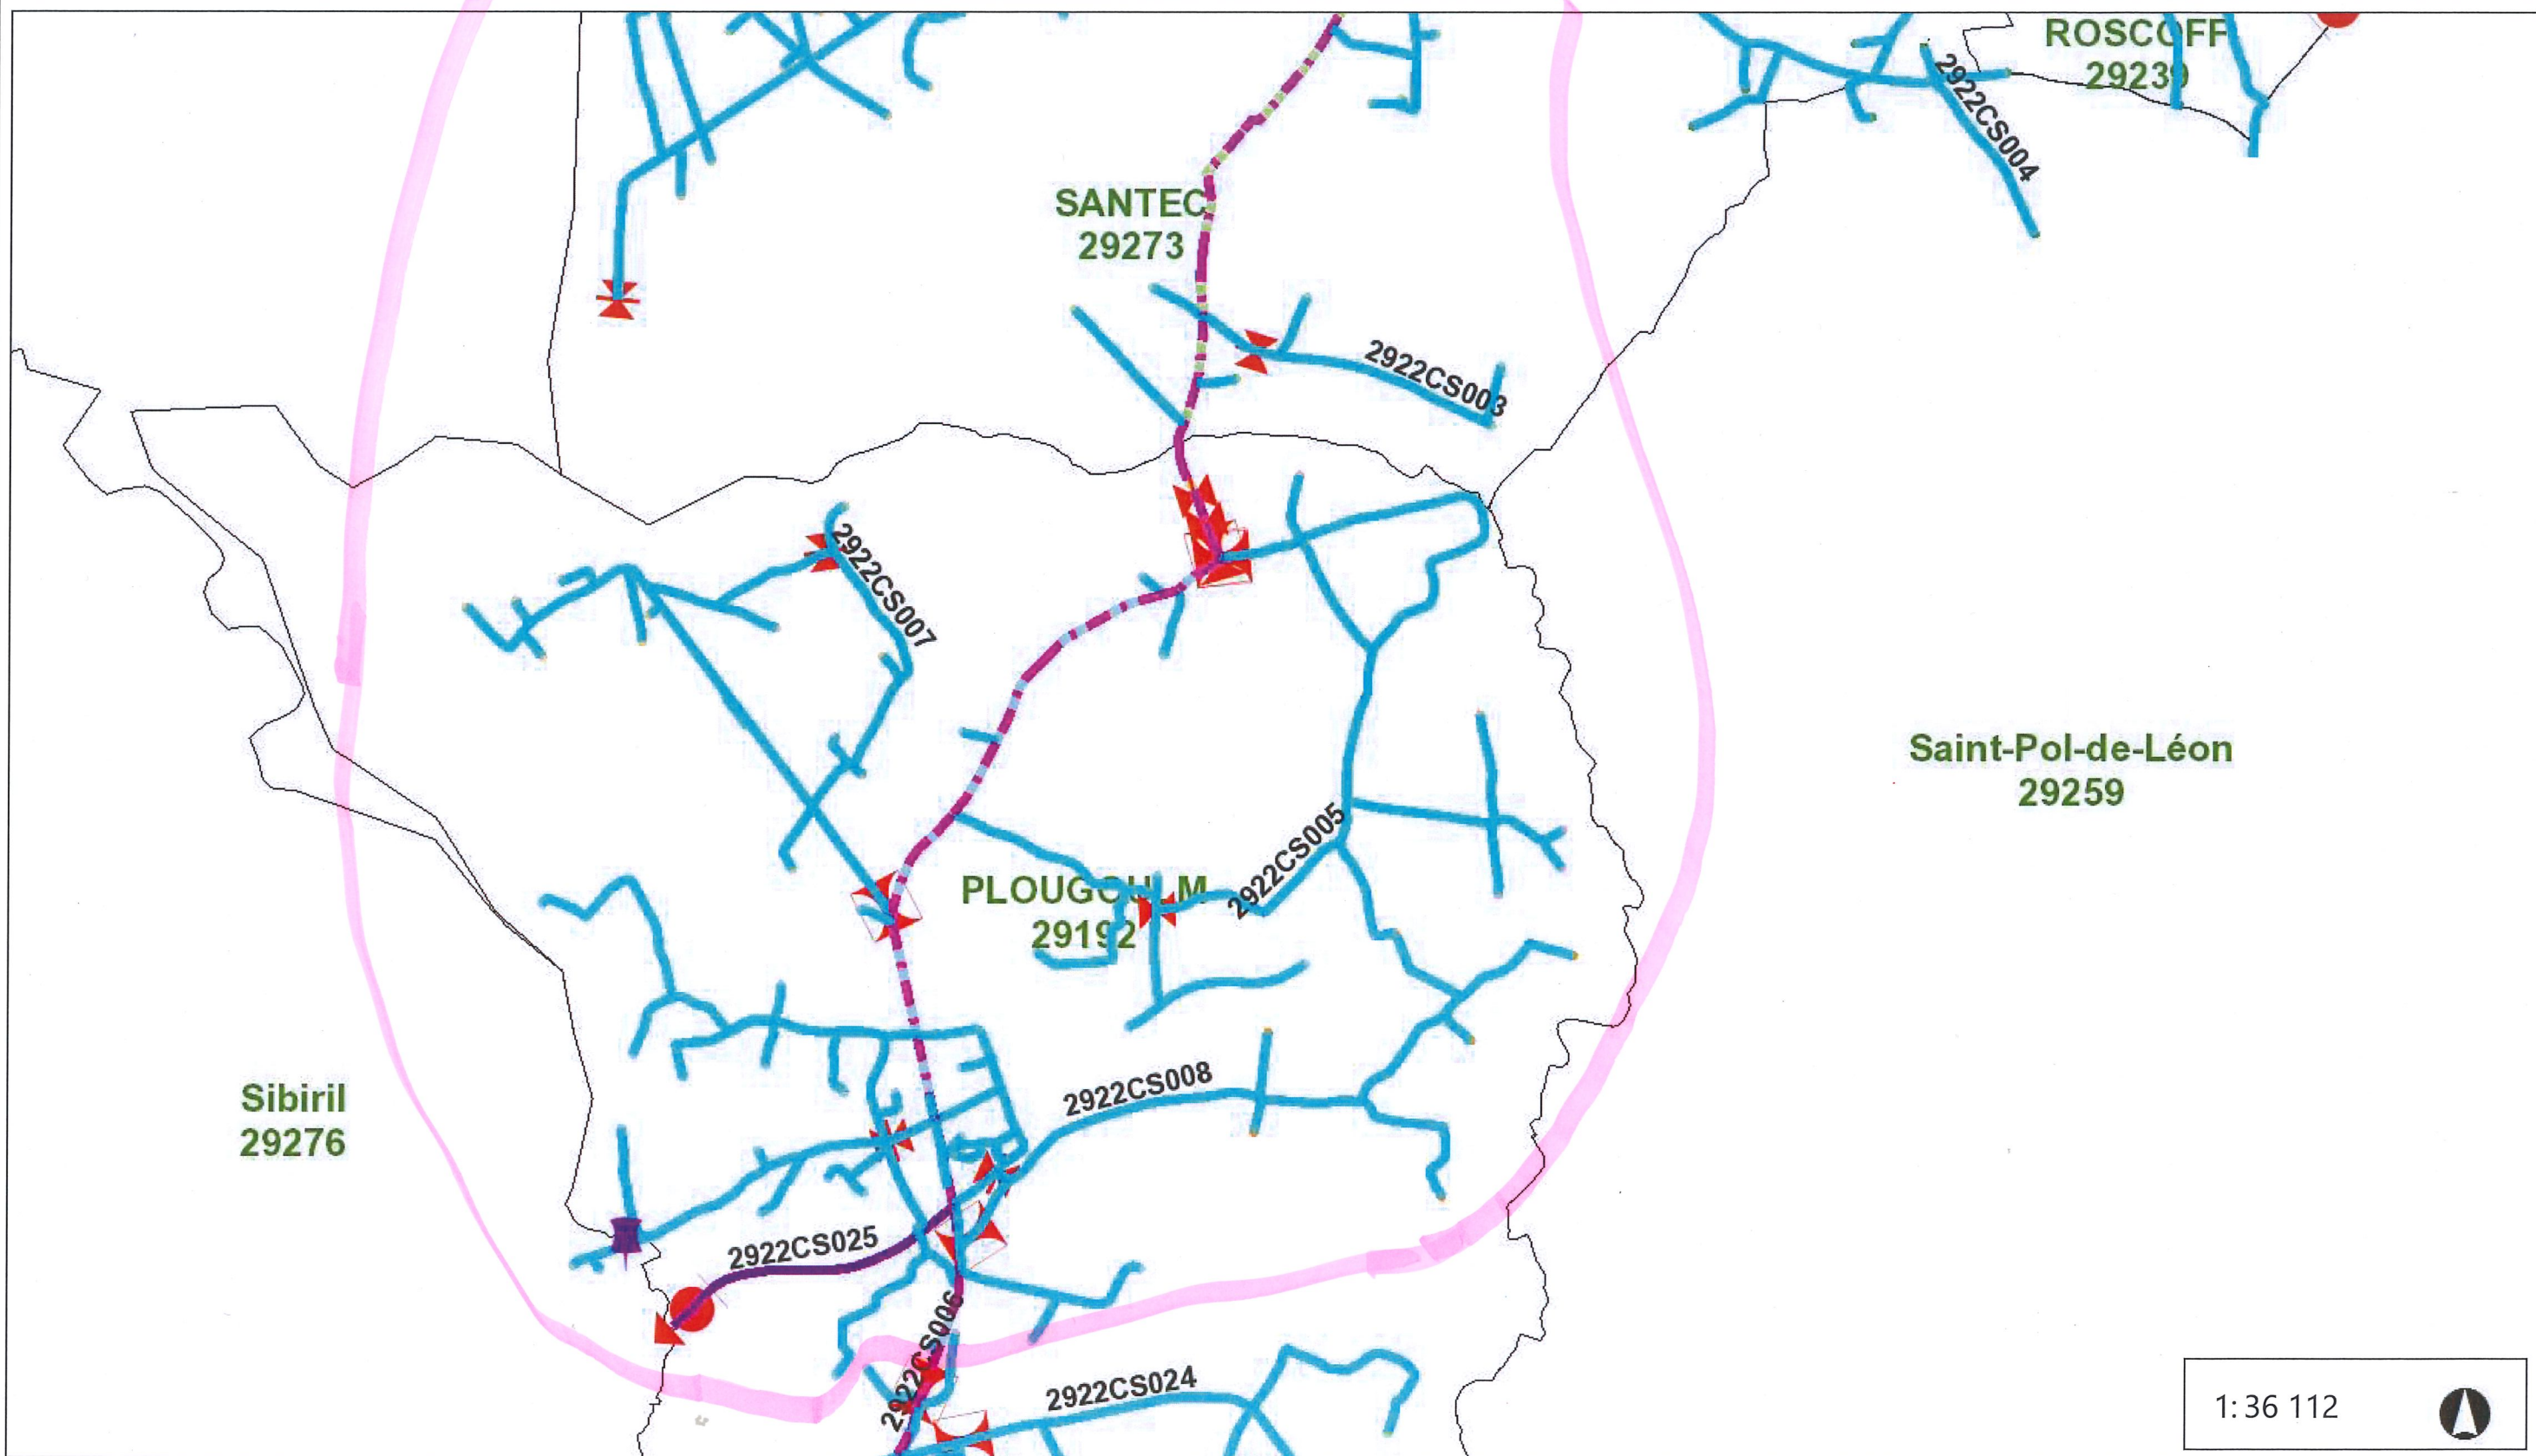

1 834,5 0 917,24 1 834,5 Meters

Texte de réserves . SAUR copyright. Ne pas diffuser à l'extérieur de la société

ZONE COUPURE PLOUGOULM 20/01/26 AU 21/01/26 15/01/2026

1:36 112

1 834,5 0 917,24 1 834,5 Meters

WGS\_1984\_Web\_Mercator\_Auxiliary\_Sphere  
© SIGGIS

Texte de réserves . SAUR copyright. Ne pas diffuser à l'extérieur de la société

Cette carte n'est pas destinée à la navigation routière