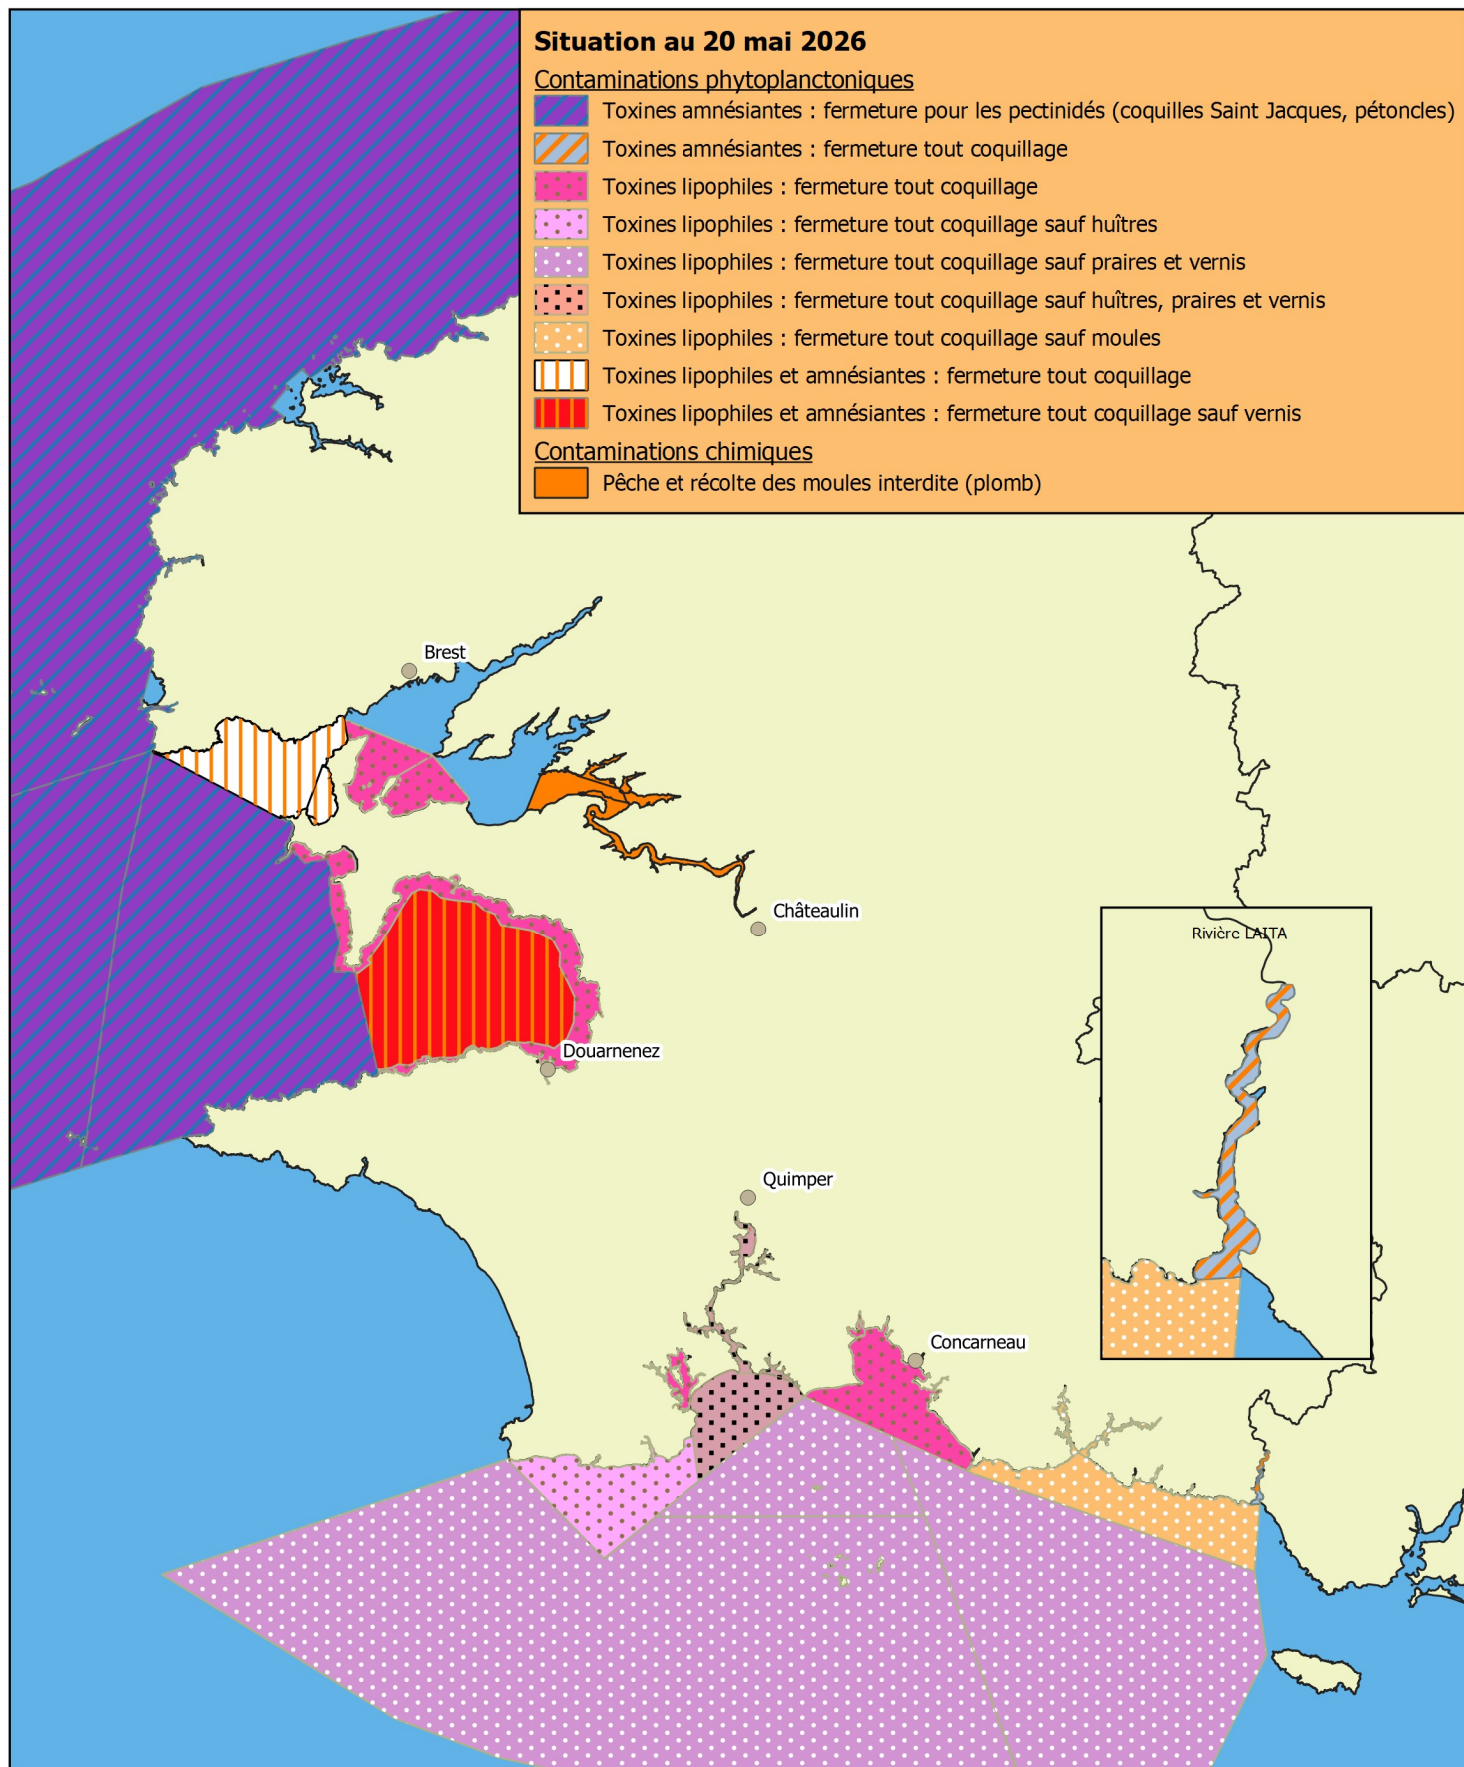

Liberté • Égalité • Fraternité

RÉPUBLIQUE FRANÇAISE

Interdiction temporaire de pêche, ramassage, expédition et commercialisation de coquillages

Cette carte est susceptible d'évoluer chaque semaine. La carte en vigueur est disponible à l'adresse suivante : www.finistere.gouv.fr
Plus d'informations sur la pêche à pied de loisirs sur le site: www.pecheapied-responsable.fr

Sources : Ifremer - zones marines / IGN - limites de département