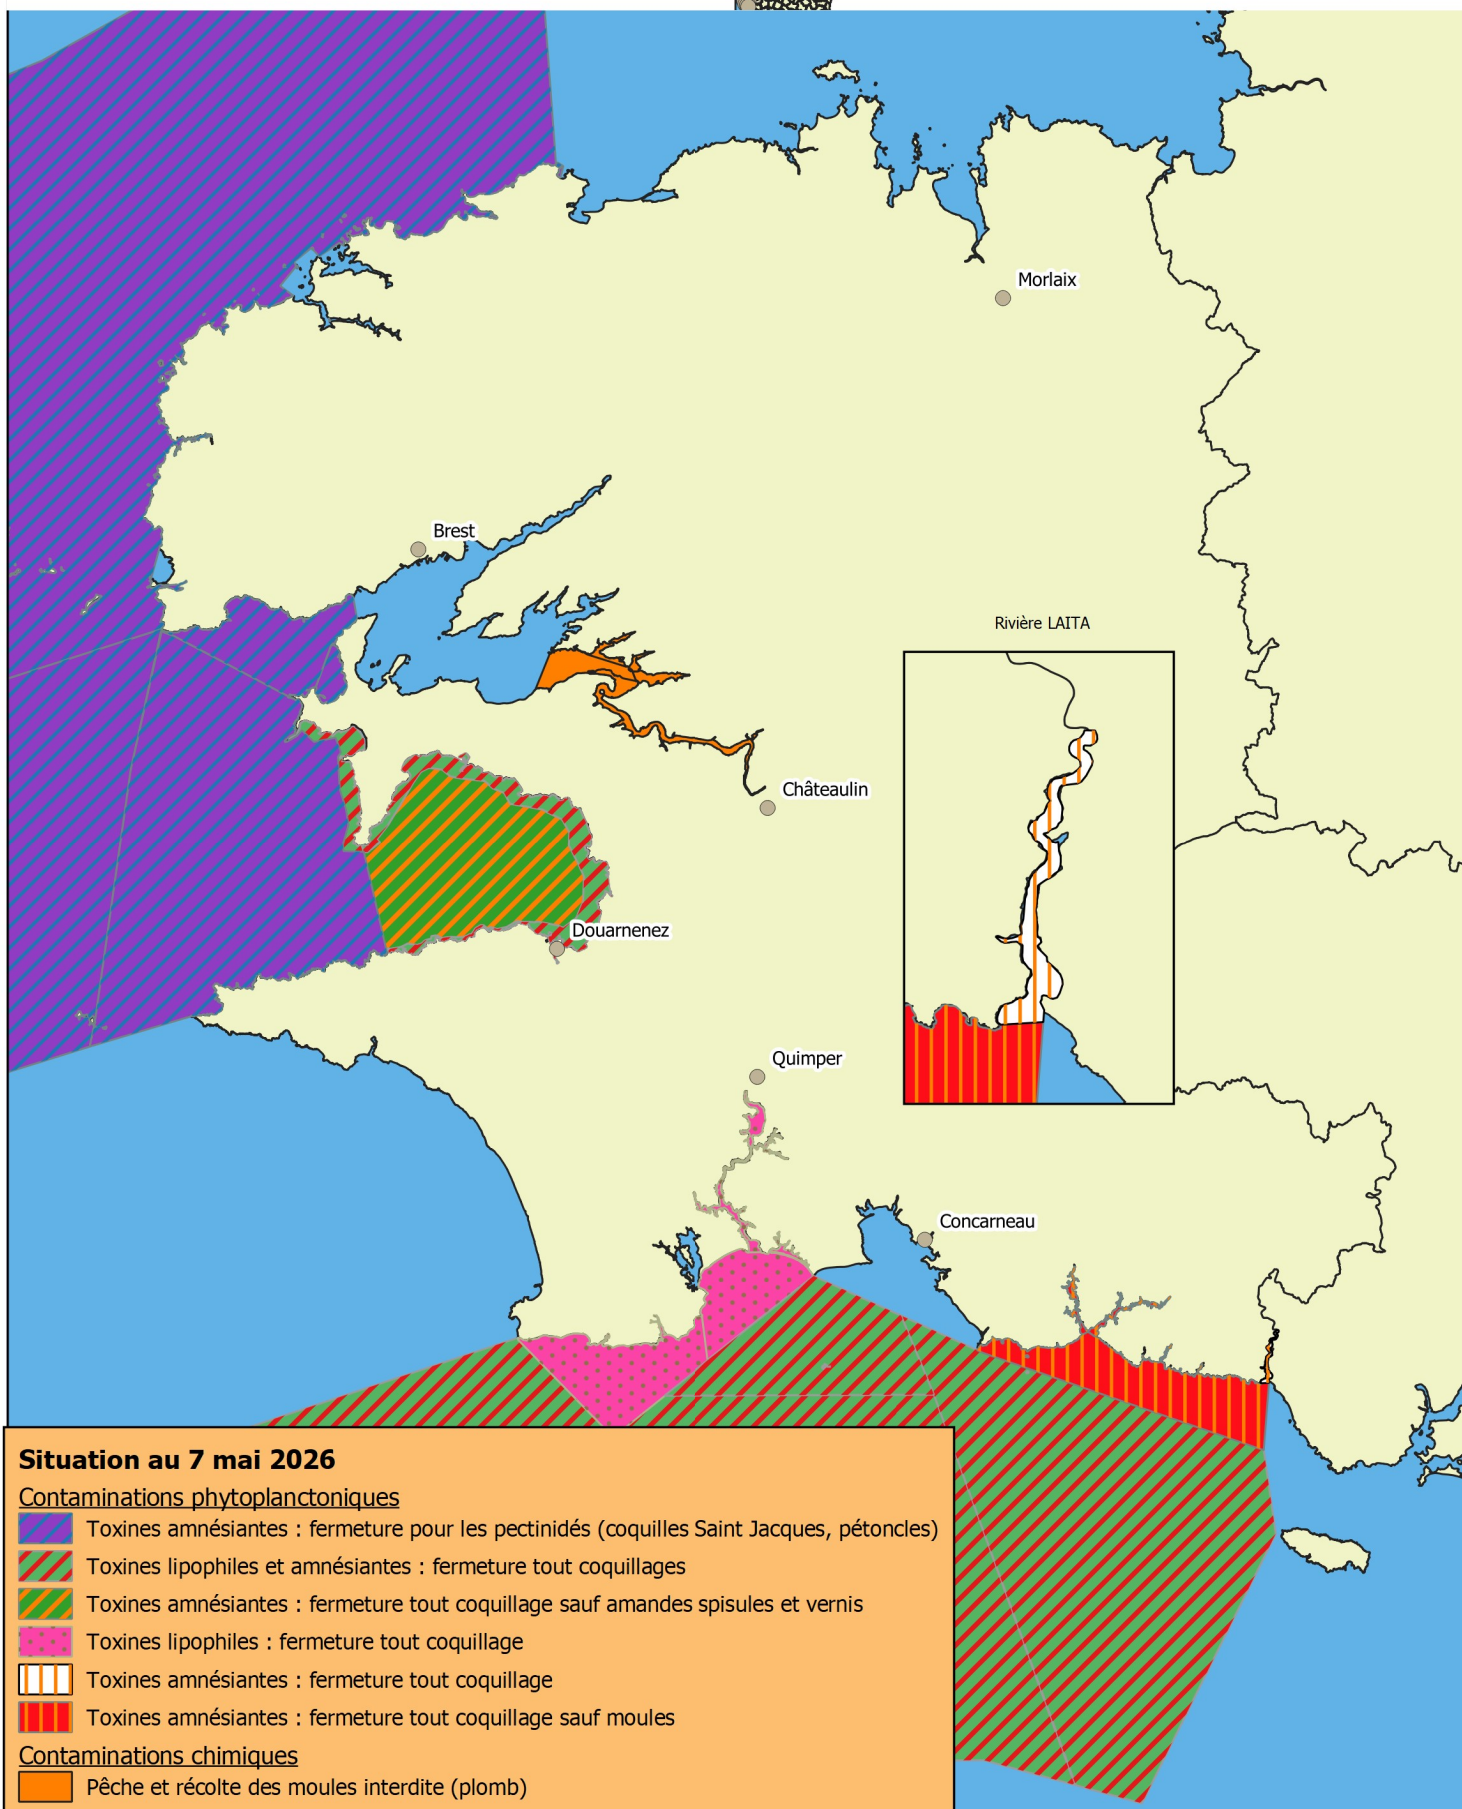

Liberté • Égalité • Fraternité

RÉPUBLIQUE FRANÇAISE

Interdiction temporaire de pêche, ramassage, expédition et commercialisation de coquillages

Cette carte est susceptible d'évoluer chaque semaine. La carte en vigueur est disponible à l'adresse suivante : www.finistere.gouv.fr
Plus d'informations sur la pêche à pied de loisirs sur le site: www.pecheapied-responsable.fr

Sources : Ifremer - zones marines / IGN - limites de département