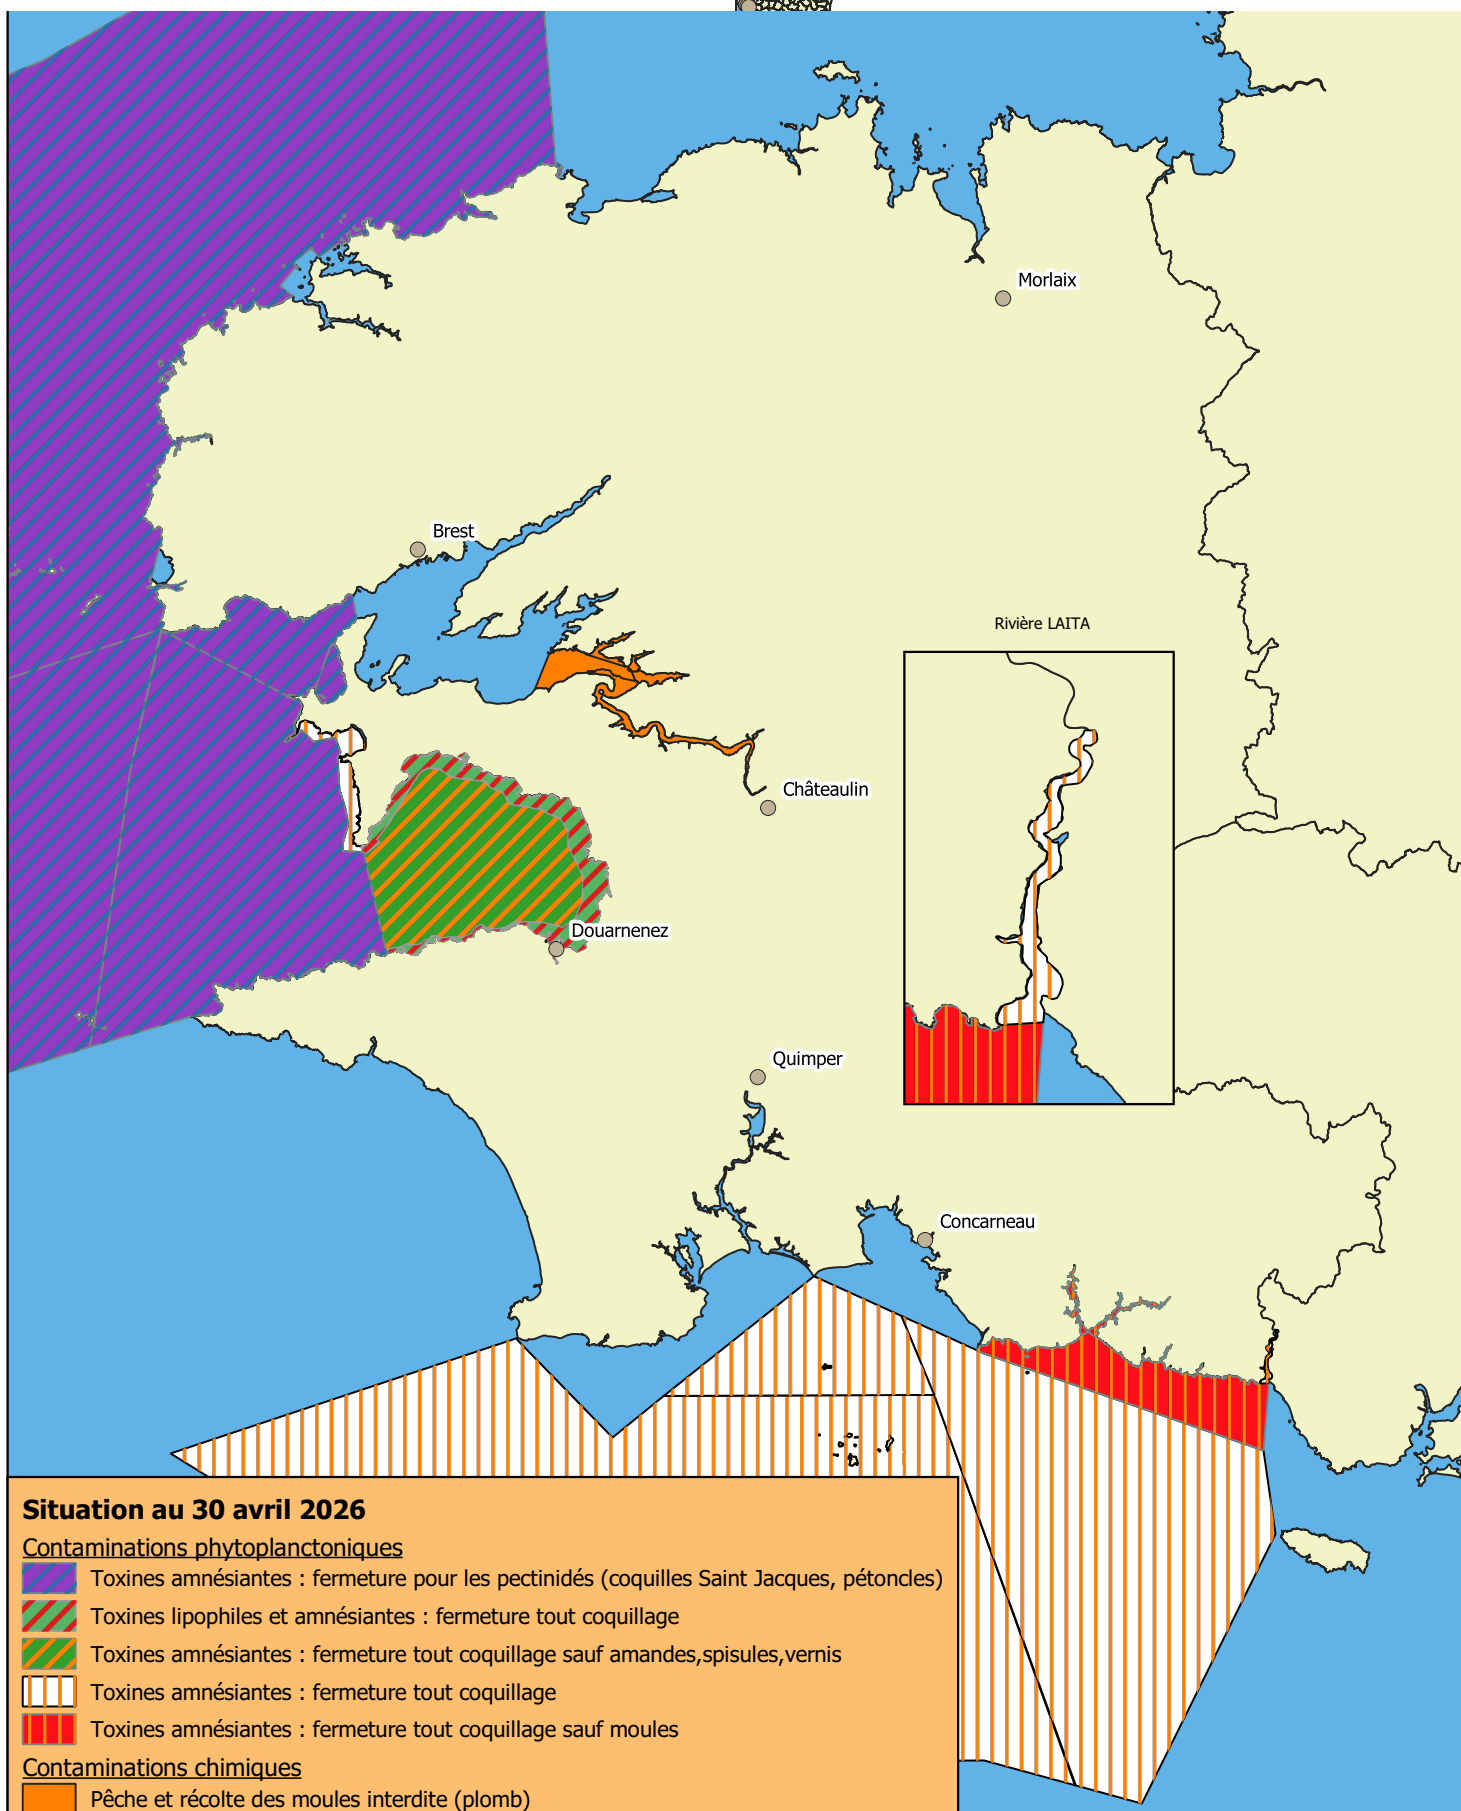

Liberté • Égalité • Fraternité

RÉPUBLIQUE FRANÇAISE

Interdiction temporaire de pêche, ramassage, expédition et commercialisation de coquillages

Cette carte est susceptible d'évoluer chaque semaine. La carte en vigueur est disponible à l'adresse suivante : www.finistere.gouv.fr
Plus d'informations sur la pêche à pied de loisirs sur le site: www.pecheapied-responsable.fr

Sources : Ifremer - zones marines / IGN - limites de département